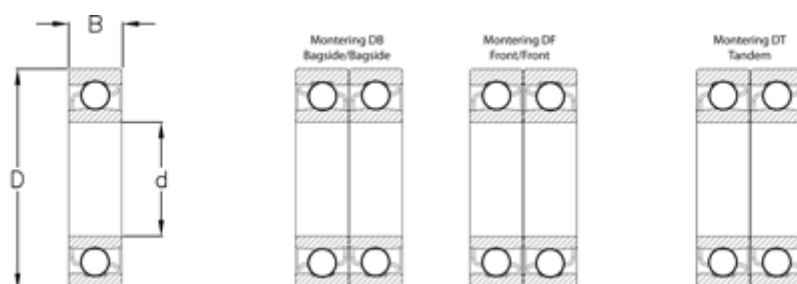

Varenummer: 570802501705
Beskrivelse: NSK Vinkelkontaktleje 7305A
d=25 D=62 B=17 Vinkel 30°

Mål

B = 17
D = 62
d = 25